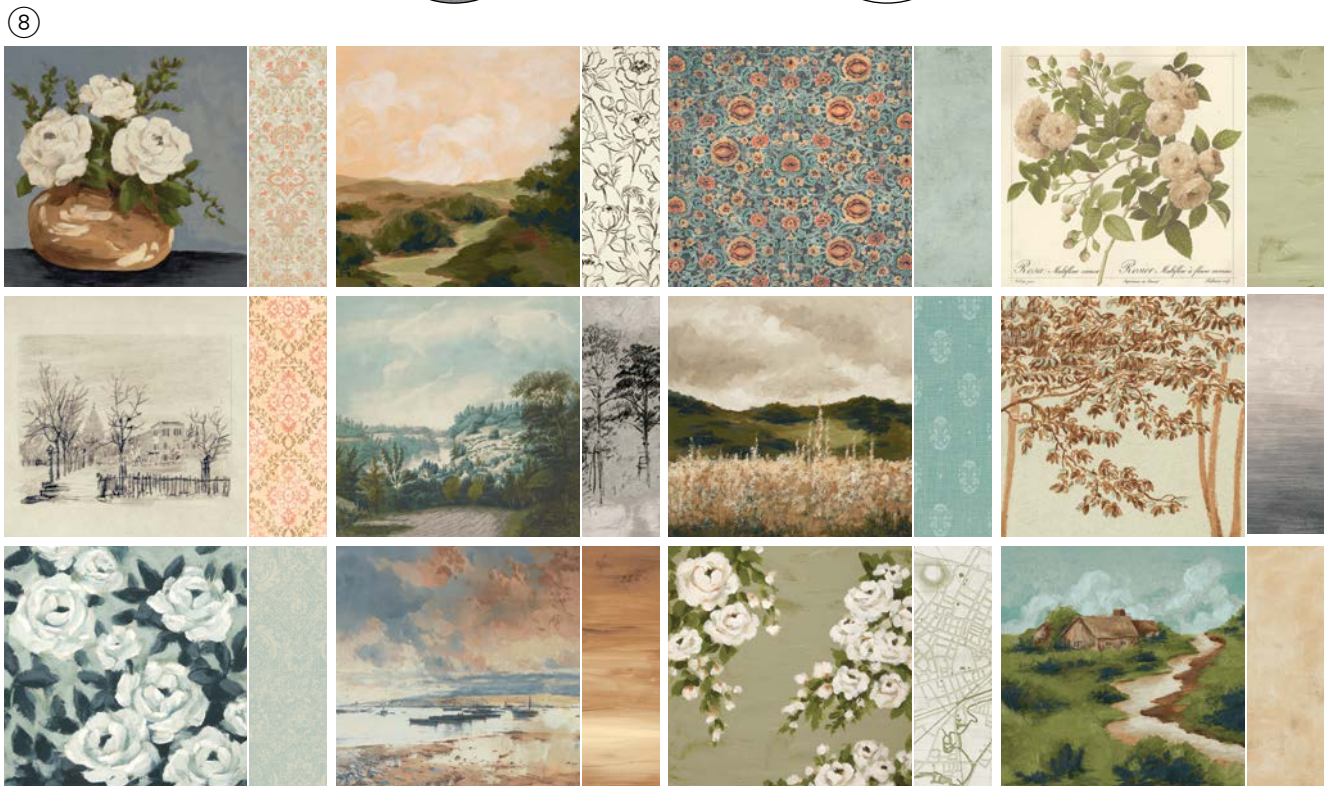

# Geschmackvolle Galerie

**N** PRODUKTREIHEN-KOLLEKTION

165219 | 169,75 € | £131.50 • **EN** **FR** **DE** **NL**

①

②

③

④

Die Produktreihen-Kollektion beinhaltet jeweils einen der unten aufgeführten Artikel.