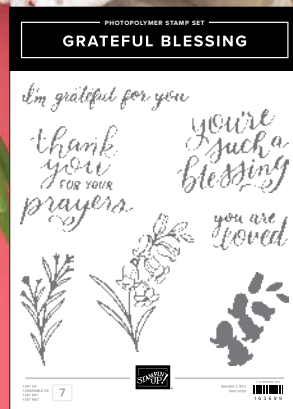

# Wieder da: Stempel und Arbeitsmittel!

Diese beliebten Stempel  
und abgestimmten  
Arbeitsmittel kehren noch  
einmal zurück!

**THANKING YOU**  
163718 | 23,00 € | £18.00  
1 Klarsichtstempel.

**NIMM DIR ZEIT**  
164258 | 28,00 € | £22.00  
11 ablösbare Stempel •