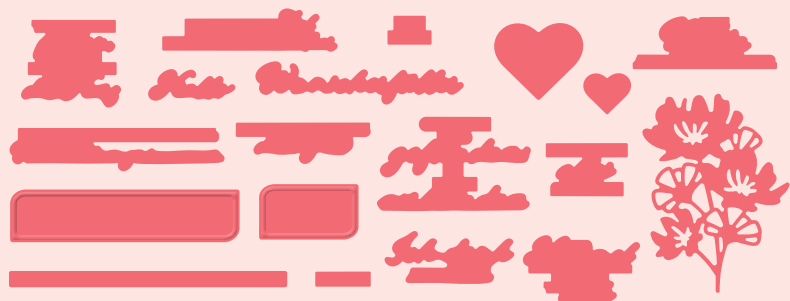

STANZFORMEN WUNDERBARES WERKZEUG  
162722 | 45,00 € | £35.00

20 Stanzformen. Größte Stanzform: 3-11/16" x 2-5/16" (9,4 x 5,9 cm).

BERÜHRENDE BOTSCHAFTEN • 161903 | 31,00 € | £24.00  
14 Klarsichtstempel •