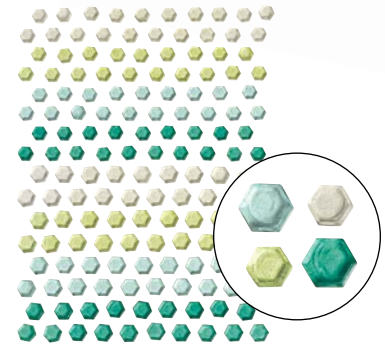

⑥

Die Produktreihen-Kollektion beinhaltet jeweils einen der unten aufgeführten Artikel.

10% SPAREN IM PAKET 1-2. PRODUKTPAKET  
**SCHILDKRÖTENGÜRSE**  
 165231 | 59,00 € | 53,00 € | £46,00 | £41,25  
 Stempelset + Stanzformen •