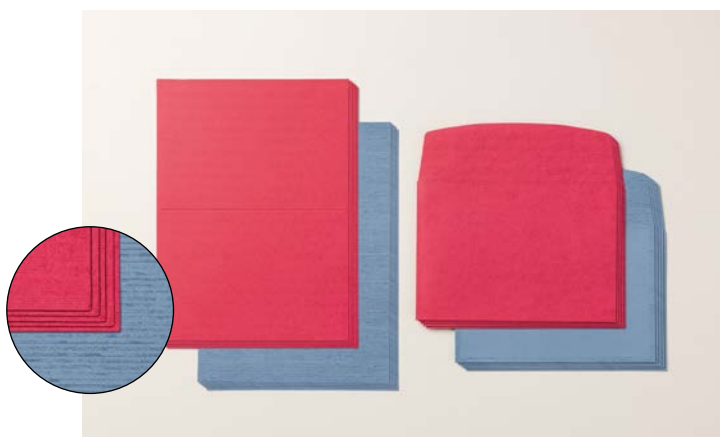

N MIX & MATCH KARTEN UND UMSCHLÄGE STREIFEN MIT TEXTUREFFEKT
165357 | 12,25 € | £9.50

10 Grundkarten und Umschläge: je 5 in 2 Designs. Maße der gefalteten Karten: 6-1/4" x 4-1/4" (15,9 x 10,8 cm) Glutrot, Abendblau.