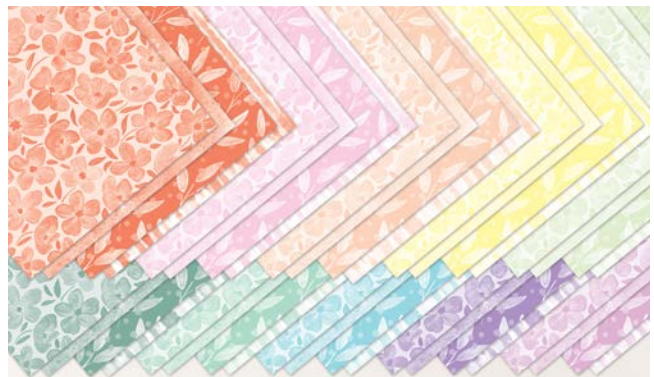

N DESIGNERPAPIER 6" X 6" (15,2 X 15,2 CM)
PASTELLFARBEN • 165306 | 15,25 € | £11.75
40 Blatt: je 2 in 2 doppelseitigen Designs, in 10 Farben
Aquamarin, Babyblau, Babyrosa, Blütenrosa, Calypso,
Freesienlila, Heideblüte, Lagunenblau,
Lindgrün, Zitronenparfait.