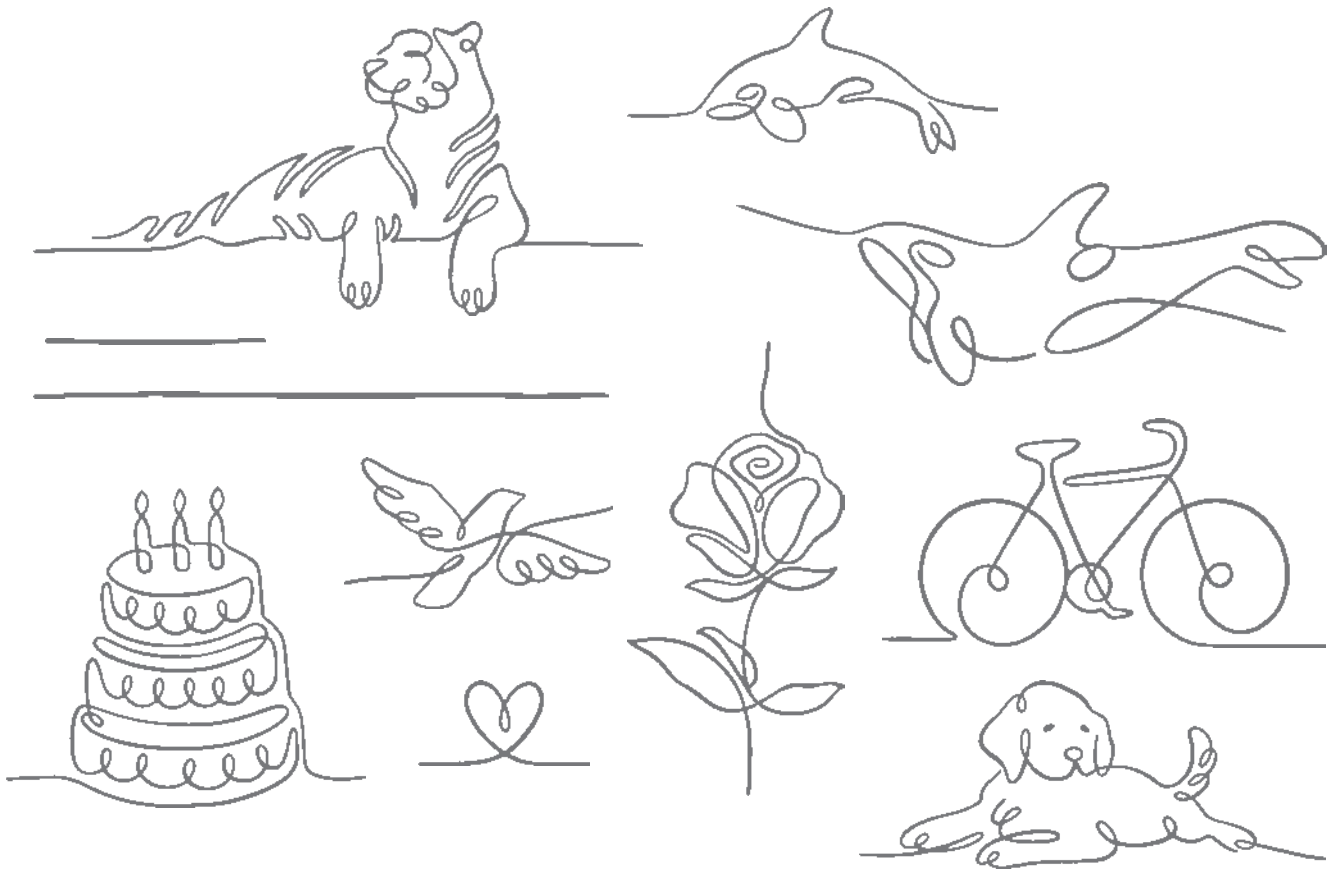

Eine Seite erzeugt die Details, die andere bildet die Gesamtform flächig ab.

Wendestempel: Beidseitig einfärben und stempeln!

**N** FEATHERED FUN • 165336 | 26,00 € | £20.00

12 Klarsichtstempel

**N** ALONG THESE LINES • 165352 | 25,00 € | £19.00