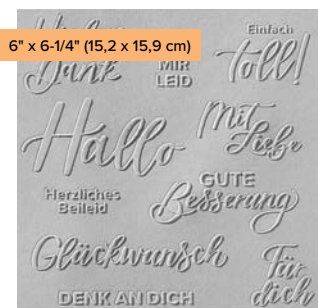

6" x 6-1/4" (15,2 x 15,9 cm)

**DAMAST-DESIGNS**  
165214 | 11,50 € | £9.00

6" x 6-1/4" (15,2 x 15,9 cm)

**ALTES MAUERWERK, 3-D**  
161600 | 13,50 € | £10.25

6" x 6-1/4" (15,2 x 15,9 cm)

**SANFTE WELLEN, 3-D**  
164695 | 13,50 € | £10.25