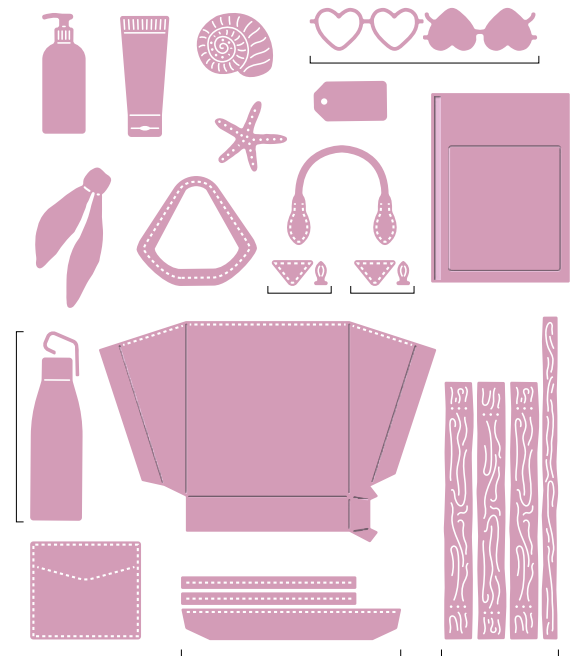

# Produktpaket Notes & Totes

N 165241 | 71,00 € 63,75 € | £55.00 £49.50 • Stempelset + Stanzformen

10%  
SPAREN IM PAKET

STEMPELSET NOTES & TOTES • 165239 | 23,00 € | £18.00  
12 Klarsichtstempel.

Eine Stanzform  
schneidet mehrere  
Motive aus.