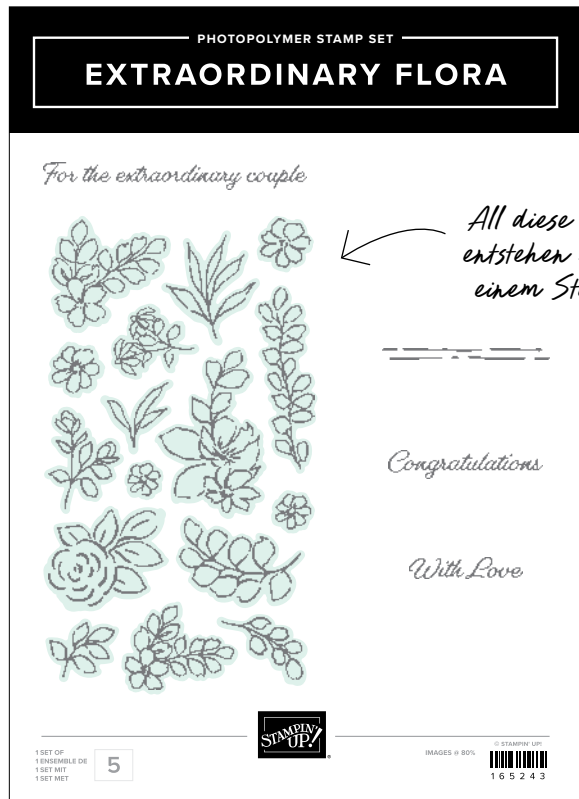

# Produktpaket Extraordinary Flora

**N** 165245 | 59,00 € 53,00 € | £46.00 £41.25 • Stempelset + Stanzform

**10%**  
SPAREN IMMER!

**N** STEMPELSET EXTRAORDINARY FLORA  
165243 | 25,00 € | £19.00  
5 Klarsichtstempel.