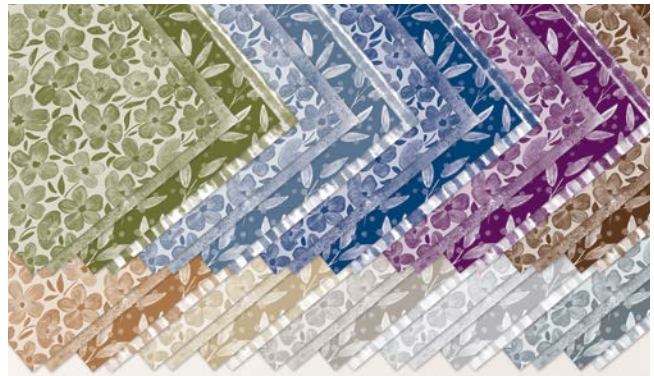

N DESIGNERPAPIER 6" X 6" (15,2 X 15,2 CM)
NEUTRALFARBEN • 165303 | 15,25 € | £11.75
40 Blatt: je 2 in 2 doppelseitigen Designs, in 10 Farben.
Abendblau, Anthrazitgrau, Brombeermousse, Espresso,
Granit, Marineblau, Pekannuss, Savanne,
Schiefergrau, Waldmoos.