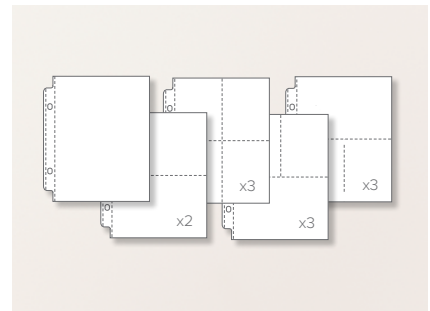

EINSTECKHÜLLEN 6" X 8" (15,2 X 20,3 CM)
144205 | 7,75 € | £6.00
12 Hüllen in 5 Designs. Passend zu den
Alben 6" x 8" (15,2 x 20,3 cm).