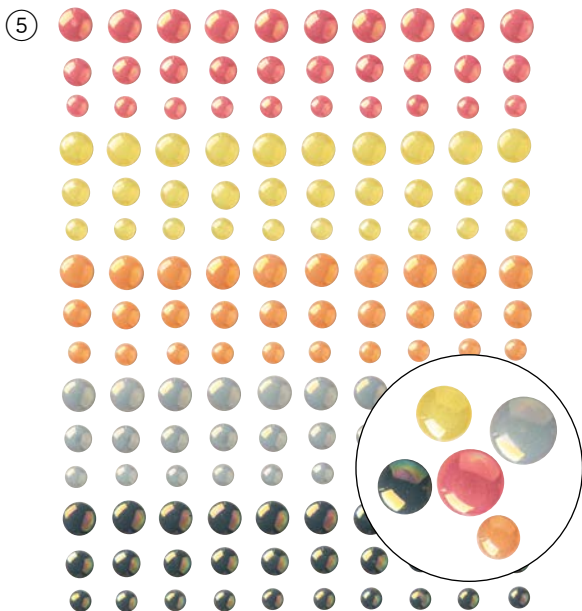

# Fröhlich floral

**N** PRODUKTREIHEN-KOLLEKTION

165195 | 149,75 € | £115.75 • **EN** **FR** **DE**

①

②

Eine Stanzform schneidet mehrere Motive aus.

③

④

6

— Die Produktreihen-Kollektion beinhaltet jeweils einen der unten aufgeführten Artikel. —

**10% SPAREN IM PAKET 1–2. PRODUKTPAKET PRETTY FLORALS**

165179 | 68,00 € 61,00 € | £53,00 £47,50  
Stempelset + Stanzformen