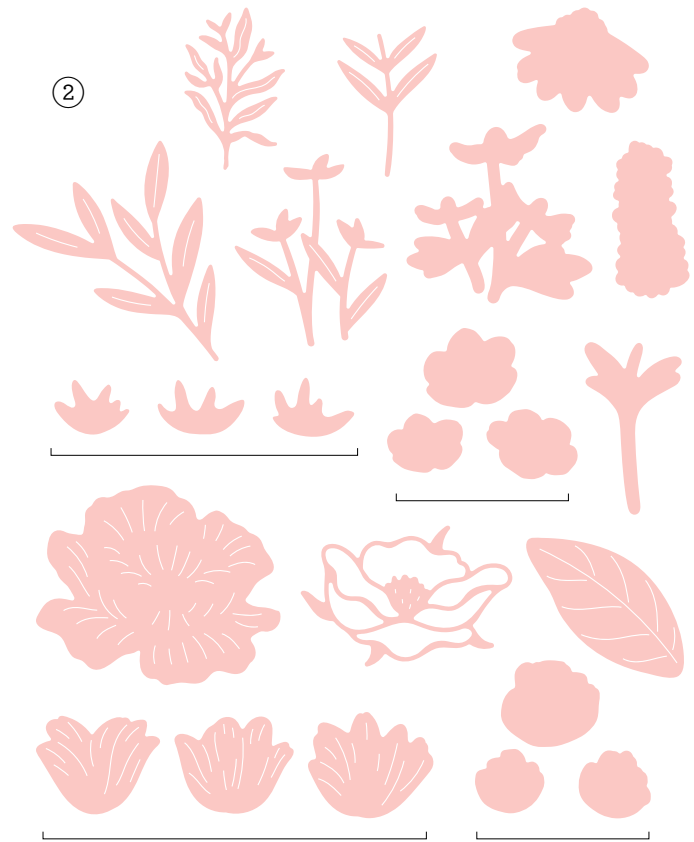

# Fröhlich floral

**N** PRODUKTREIHEN-KOLLEKTION

165195 | 149,75 € | £115.75 • **EN** **FR** **DE**

①

②

Eine Stanzform schneidet mehrere Motive aus.

③

④