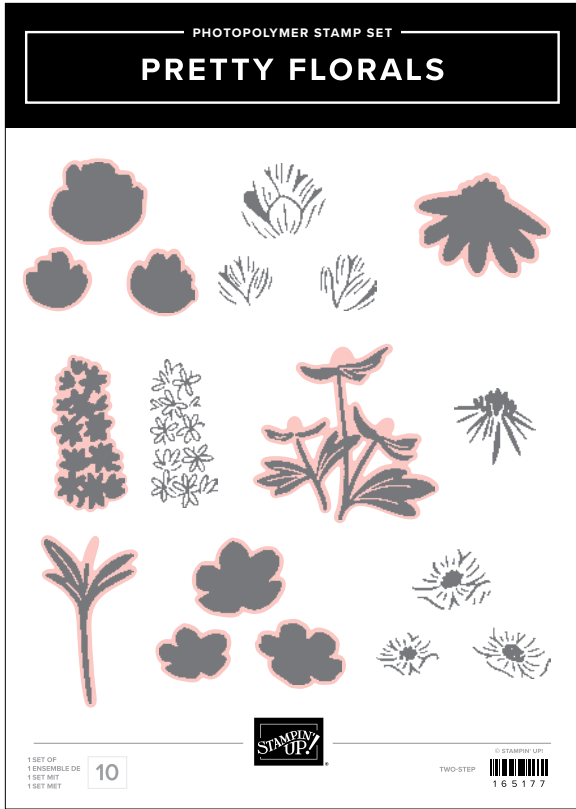

# Fröhlich floral

**N** PRODUKTREIHEN-KOLLEKTION

165195 | 149,75 € | £115.75 • **EN** **FR** **DE**

①

②

Eine Stanzform schneidet mehrere Motive aus.

③

④