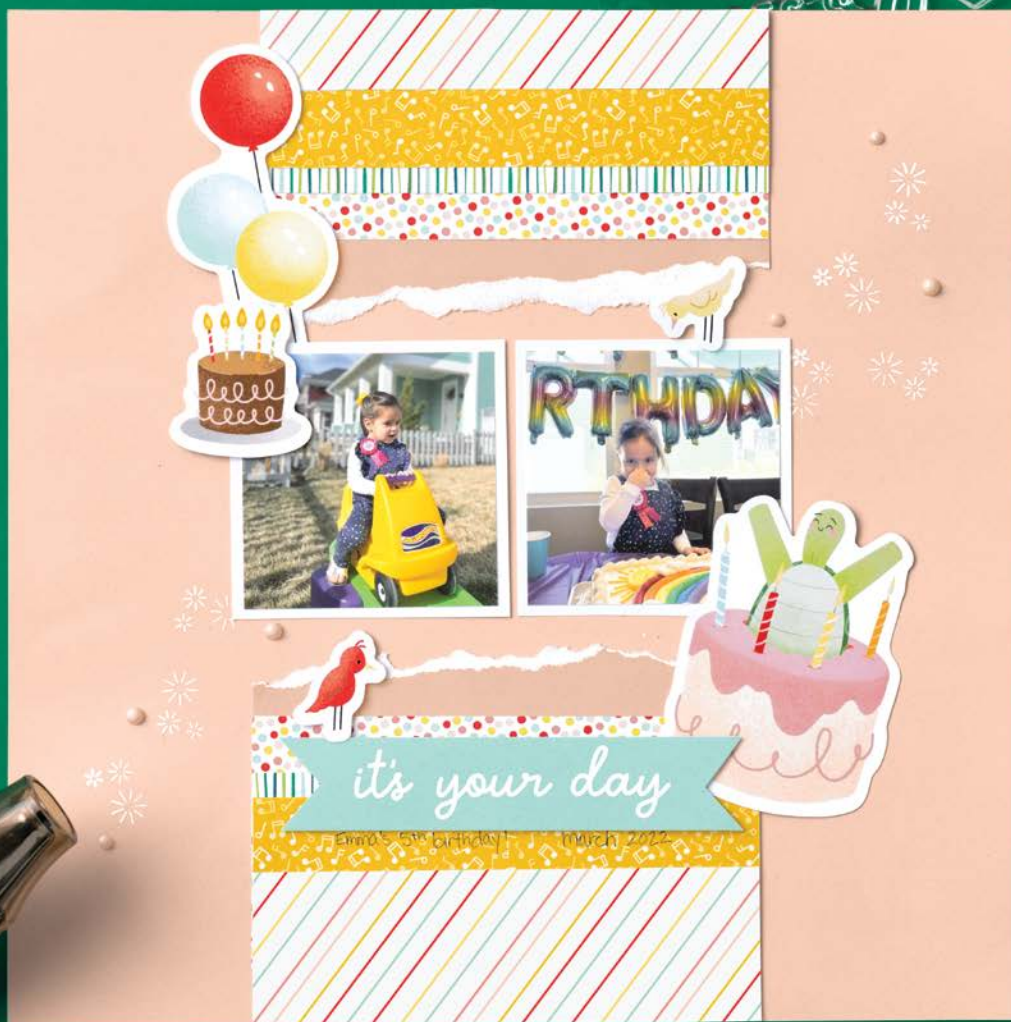

Charmante Schildkröten

- BLUTORANGE
- CURRY-GELB
- GRÜNER APFEL
- GARTENGRÜN
- TANNENGRÜN
- AQUAMARIN