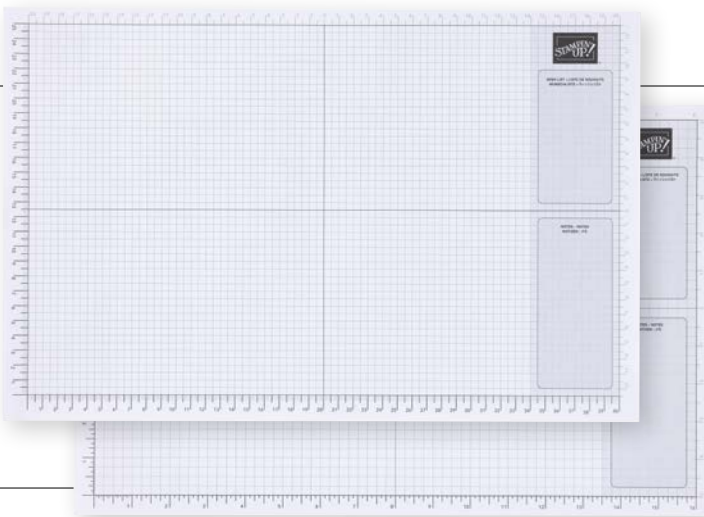

F. IST DAS KARTIERTE PAPIER WIRKLICH SO UNERLÄSSLICH, WIE MAN HÖRT?

A. Wir finden: Ja. Es schützt Ihre Arbeitsfläche vor Kleber- und Tintenflecken, lässt sich als Konzeptpapier verwenden, hat ein integriertes Lineal und Rasterlinien als praktische Hilfe beim Platzieren, und bietet vieles mehr.

KARTIERTES PAPIER • 130148 | 16,00 € | £13.00
100 Bögen. 11" x 17" (28 x 43 cm).