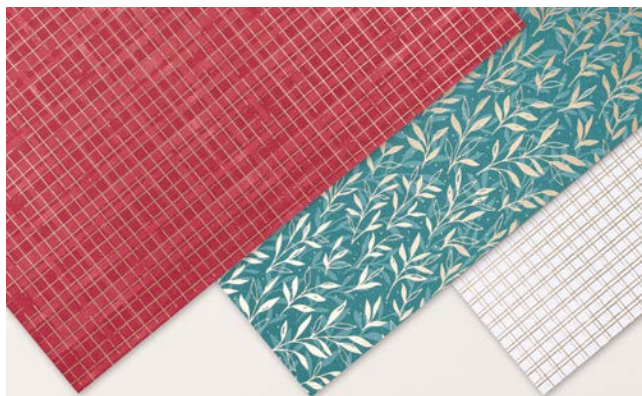

In welches Papier verlieben Sie sich?

Unsere Designerpapiere bieten den Stoff, aus dem kreative Träume sind! Unsere Kunstschaffenden entwerfen, zeichnen und malen die Muster auf unserer Auswahl an exklusivem Motivpapier.

BESONDERES DESIGNERPAPIER 12" X 12"
(30,5 X 30,5 CM) PRACHTVOLLE VINTAGE-MUSTER
164037 | 12,25 € | £9.50

6 Blatt: je 2 in 3 doppelseitigen Designs. Inklusive Akzenten in Gold-Metallic. Farben: Chili, Pfauengrün, Weiß.