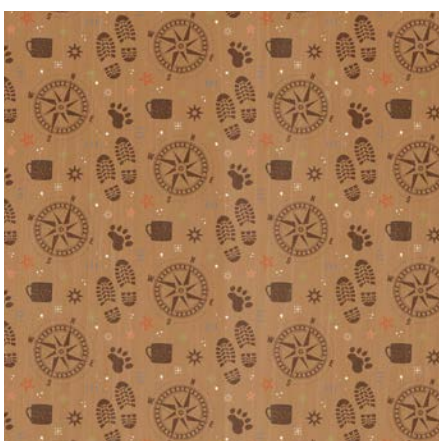

DESIGNERPAPIER 12" X 12" (30,5 X 30,5 CM) WOCHENEND-ABENTEUER UND AUFKLEBERBOGEN
167314 | 20,75 € | £16.00

7 Bögen: je 2 in 3 doppelseitigen Designs und 1 Bogen mit Aufklebern.
Farben: Abendblau, Olivgrün, Pekannuss, Schwarz, Terrakotta, Vanille Pur.